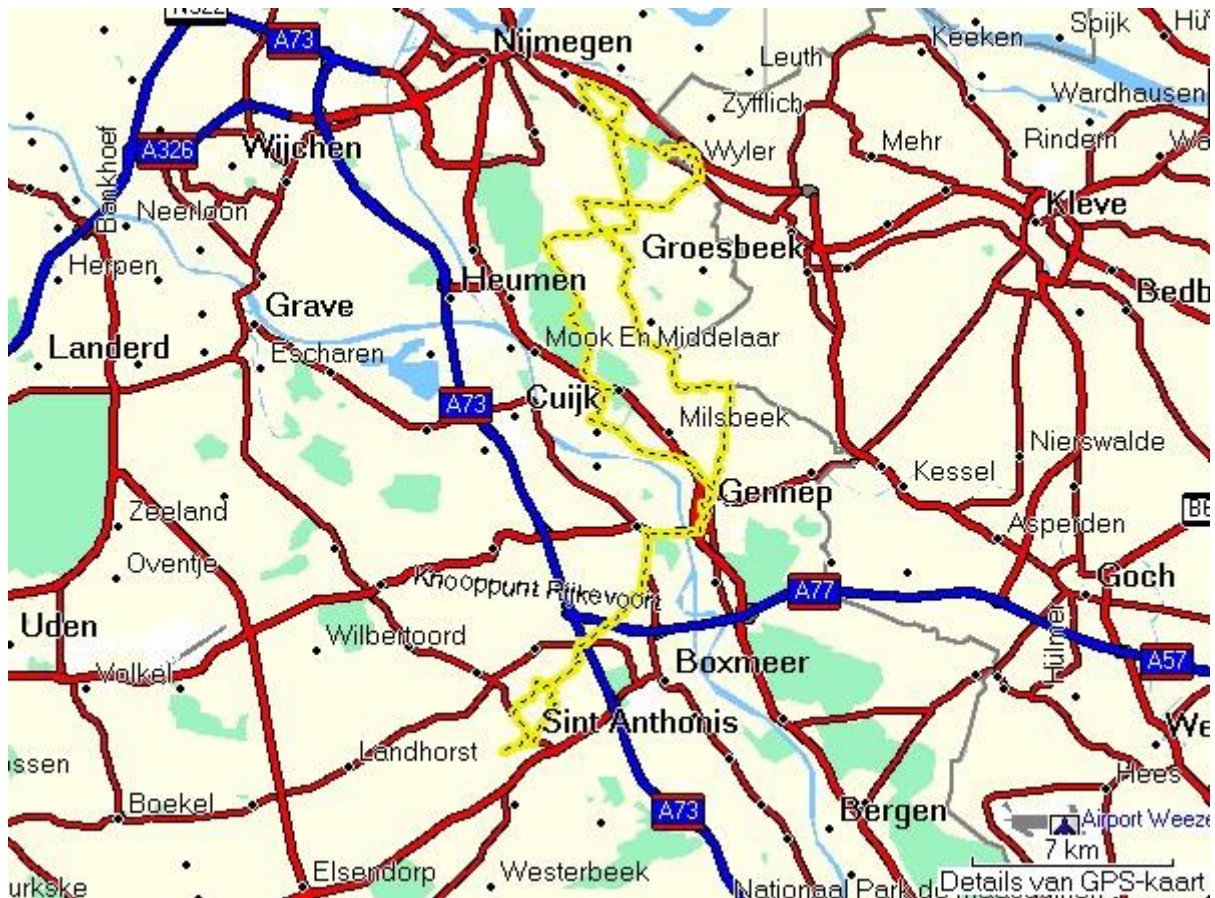

Kranenburg-Zyfflich-Persingen-Nijmegen-Lent Oosterhout-Slijk-EwijkHerveld-Ewijk-Bergharen-Niftrik-Ravenstijn-Neerloon-Overlangel-Reek-Zeeland-Mill-Wilbertoord-Ledeacker-Sint Anthonis

## Route 9 - Uedem

[B] 94 km

[A] 70 km

St-Anthonis-Rijkevoort-Beugen-Oeffelt-Gennep-Heijen

**A Groep**: RA Siebengewaldseweg-Siebengewald-toeristischeweg

Hommersum-Hassum-Asperden-Pfalzdorf-Goch-Uedem-Weeze-Hees-Well-  
Wansum-Geijsteren-Maashees-Smakt-Holthees-OverloonStevensbeek-Oploo-  
Sint Anthonis

## Route 10 -Groesbeek

[A]+[B] 79 km

Sint Anthonis-Beugen-Oeffelt-Gennep-Ottersum-Milsbeek-  
 BredewegGroesbeek-Wyler-Berg en Dal-Beek-Ubbergen-Berg en Dal-  
 GroesbeekMook-Middelaar-Milsbeek-Ottersum-Gennep-Oeffelt-Beugen-  
 LedeaekerSint Anthonis

## Route 11 - Ravenstein

[A] + [B] 72 km

Sint Anthonis-Ledeacker- Wanroy-St Hubert-Escharen-Grave-  
Overlangel-Neerloon-Ravenstein-Niftrik-Balgoij-Nederasselt-Overasselt-  
Heumen-Linden-Beers-Haps-Rijkevoort-Ledeacker-Sint Anthonis