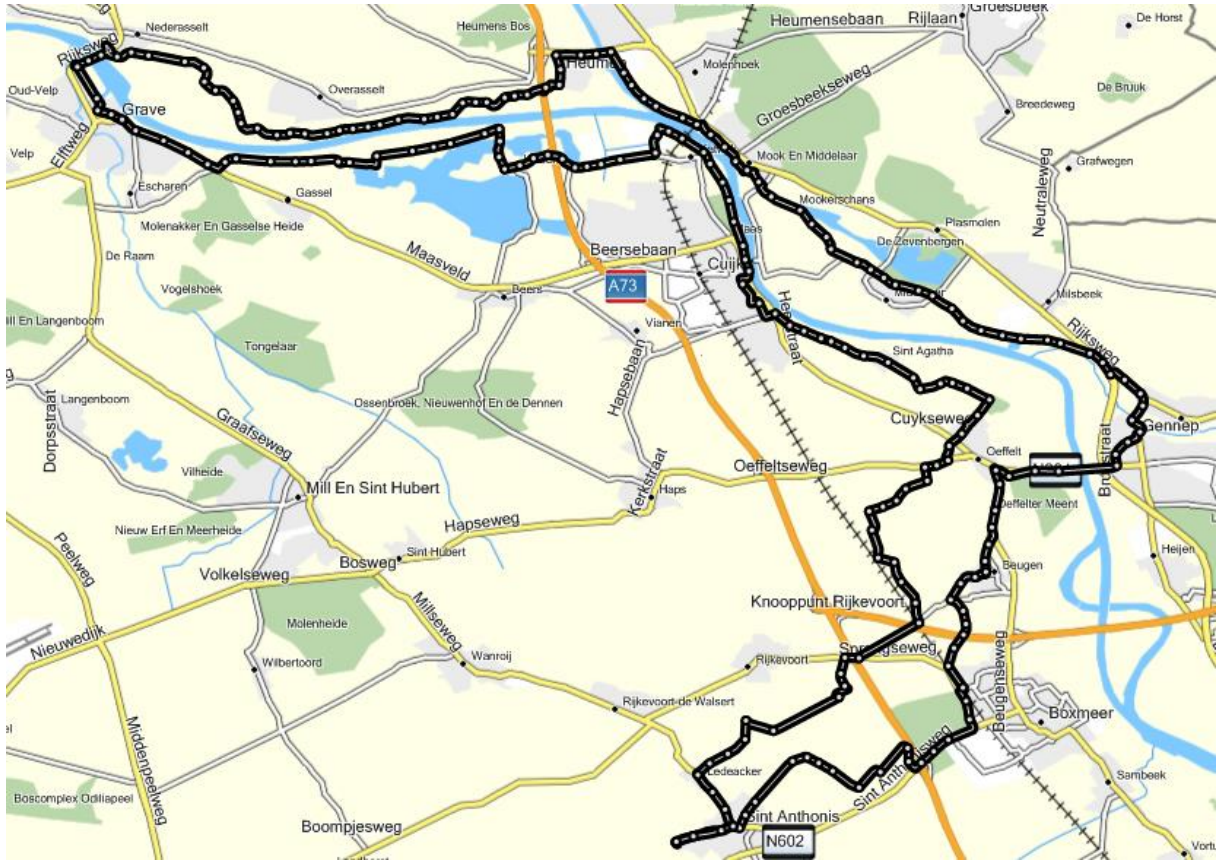

## Route 25 - Sevenum

[B] 91 km

[A] 72 km

Sint Anthonis-Stevensbeek-Vierlingsbeek-Holthees-Smakt-Venray-Oostrum-Oirlo-Meerlo

**A Groep**: RA Tienraijseweg-Tienraij-Horst-Meterik

Swolgen-Broekhuizen-Lottum-Grubbenvorst-Sevenum-Kronenberg-America-Veulen-Ysselsteyn-Merselo-Westerbeek-Oploo-Sint Anthonis

## Route 26 - Zeddum

[B] 123 km

[A] 76 km

Sint Anthonis-Ledeaker-Rijkevoort-Beugen-Oeffelt-Gennep-Ottersum-Milsbeek-Grafwegen-Kranenburg

**A Groep**: RA Grosse strasse-Nutterden-Donsbruggen-Kleef

Niel-Millingen a/d Rijn-Tolkamer-Spijk-Hoch Elten-Elten-Stokkum-Zeddum- 'S Heerenberg-Stokkum- **PAUZE** -Borghees-Emmerich-Warbeyen-Hasselt-Bedburg Hau-Nierswalde-Kessel-Hommersum-Gennep-Oeffelt-Beugen-Rijkevoort-Sint Anthonis

## Route 27 - Heumen-Grave

[A]+[B] 75 km

Sint Anthonis-Boxmeer-Beugen-Oeffelt-Gennep-Ottersum-Middelaar-Mook-Molenhoek-Malden-Heumen-Overasselt-Nederasselt-Grave-Escharen-Linden-Katwijk-Cuijk-St. Agatha-Oeffelt-Beugen-Rijkevoort-Sint Anthonis

## Route 28 - Louisendorf

[B] 105 km

[A] 79 km

Sint Anthonis-Rijkevoort-Beugen-Oeffelt-Gennep-Hommersum-Hassum-Asperden-Pfalzdorf

A Groep: RA Reuterstrasse

Louisendorf-Kalkar-Uedem-**PAUZE**-Goch-Weeze-Oberhelsum-Siebengewald-Afferden-Heijen-Gennep-Oeffelt-Rijkevoort-Sint Anthonis