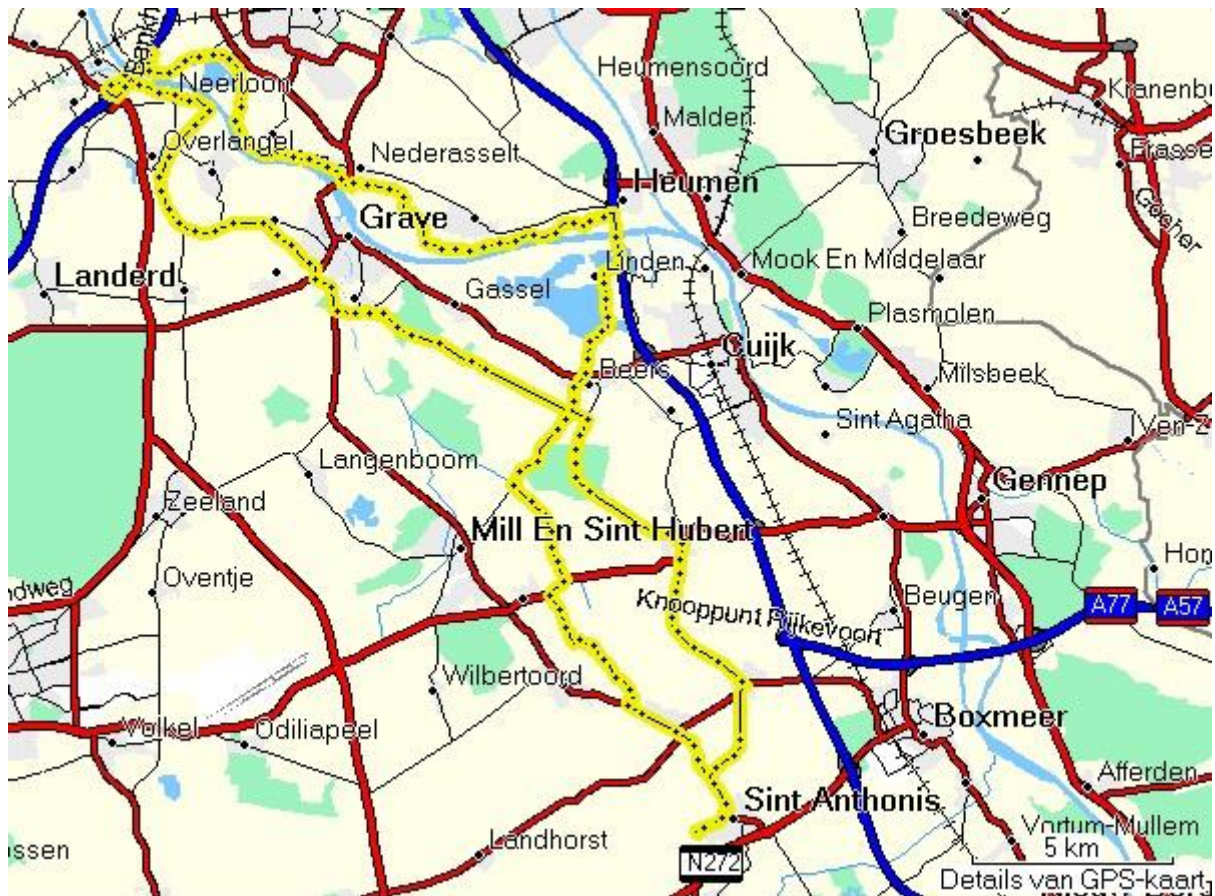

## Route 9 - Uedem

[B] 94 km

[A] 70 km

St-Anthonis-Rijkevoort-Beugen-Oeffelt-Gennep-Heijen

**A Groep**: RA Siebengewaldseweg-Siebengewald-toeristischeweg

Hommersum-Hassum-Asperden-Pfalzdorf-Goch-Uedem-Weeze-Hees-Well-  
Wansum-Geijsteren-Maashees-Smakt-Holthees-OverloonStevensbeek-Oploo-  
Sint Anthonis

## Route 10 -Groesbeek

[A]+[B] 79 km

Sint Anthonis-Beugen-Oeffelt-Gennep-Ottersum-Milsbeek-  
 BredewegGroesbeek-Wyler-Berg en Dal-Beek-Ubbergen-Berg en Dal-  
 GroesbeekMook-Middelaar-Milsbeek-Ottersum-Gennep-Oeffelt-Beugen-  
 LedeaekerSint Anthonis

## Route 11 - Ravenstein

[A] + [B] 72 km

Sint Anthonis-Ledeacker- Wanroy-St Hubert-Escharen-Grave-  
Overlangel-Neerloon-Ravenstein-Niftrik-Balgoij-Nederasselt-Overasselt-  
Heumen-Linden-Beers-Haps-Rijkevoort-Ledeacker-Sint Anthonis

## Route 12 - Stekkenberg-Groesbeek

[A] + [B] 72 km

Sint Anthonis-Ledeacker-Rijkevoort-Beugen-Oeffelt-Gennep-  
OttersumMilsbeek-Middelaar-Mook-Groesbeek-Malden-Overasselt-  
Nederasselt-Grave-Langenboom-Mill-Wanroij-Rijkevoort-Ledeacker-Sint  
Anthonis