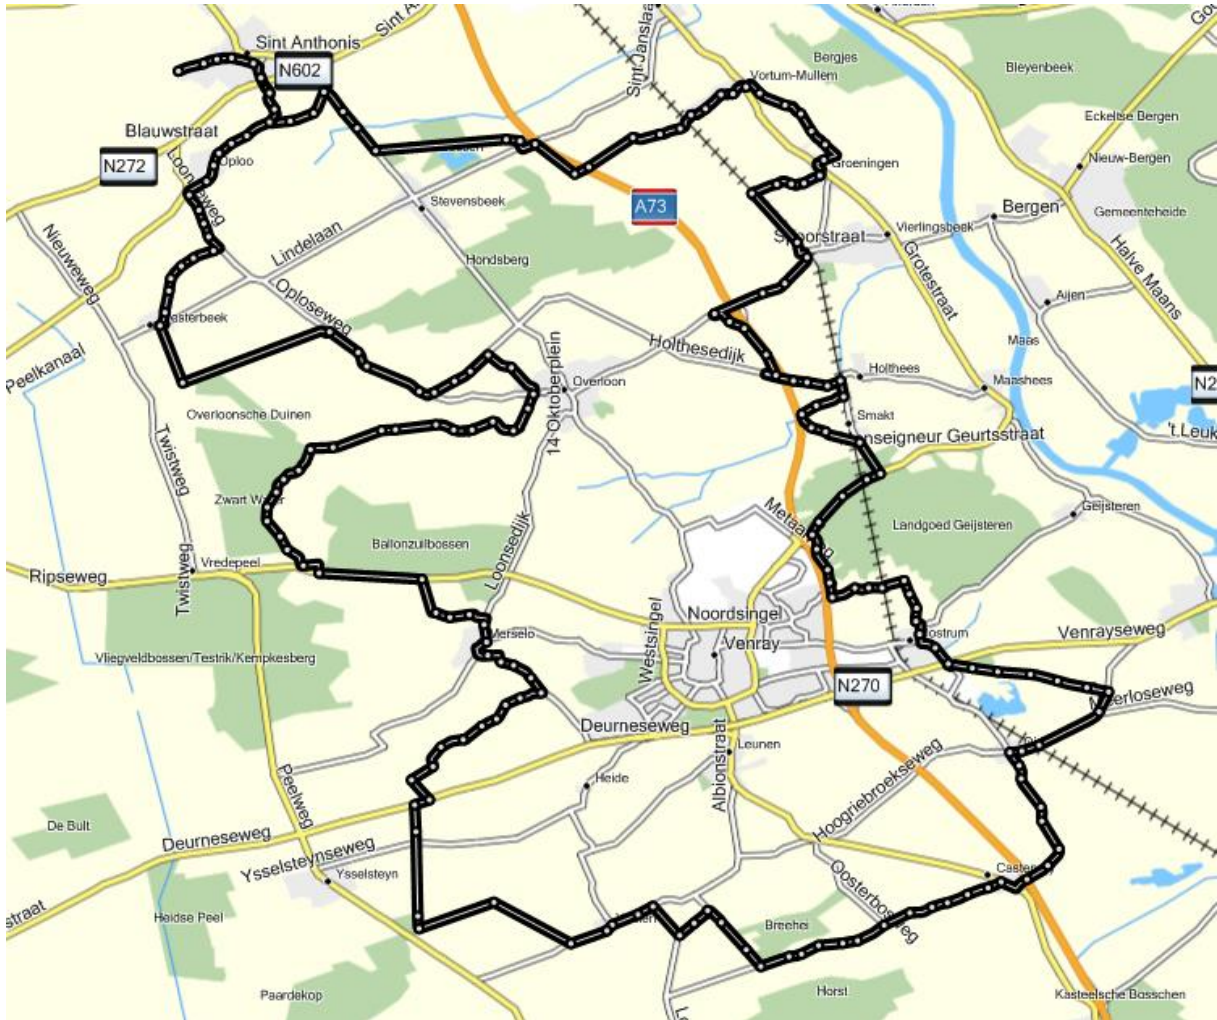

## Route 28 - Louisendorf

[B] 105 km

[A] 79 km

Sint Anthonis-Rijkevoort-Beugen-Oeffelt-Gennep-Hommersum-Hassum-Asperden-Pfalzdorf

A Groep: RA Reuterstrasse

Louisendorf-Kalkar-Uedem-**PAUZE**-Goch-Weeze-Oberhelsum-Siebengewald-Afferden-Heijen-Gennep-Oeffelt-Rijkevoort-Sint Anthonis

## Route 29 - Goch

[A]+[B] 72 km

Sint Anthonis-Ledeacker-Rijkevoort-Beugen-Oeffelt-Gennep-Hommersum-Hassum-Well-Wansum-Geijsteren-Smakt-Holthees-Stevensbeek-Oploo-Sint Anthonis

## Route 30 - Castenray

[A]+[B] 79 km

Sint Anthonis-Stevensbeek-Vortum-Mullem-Groeningen-Vierlingsbeek-Holthees-Smakt-Venray-Oostrum-Oirlo-Castenray-Veulen-Ysselsteyn-Merselo-Vredepeel-Overloon-Westerbeek-Oploo-Sint Anthonis