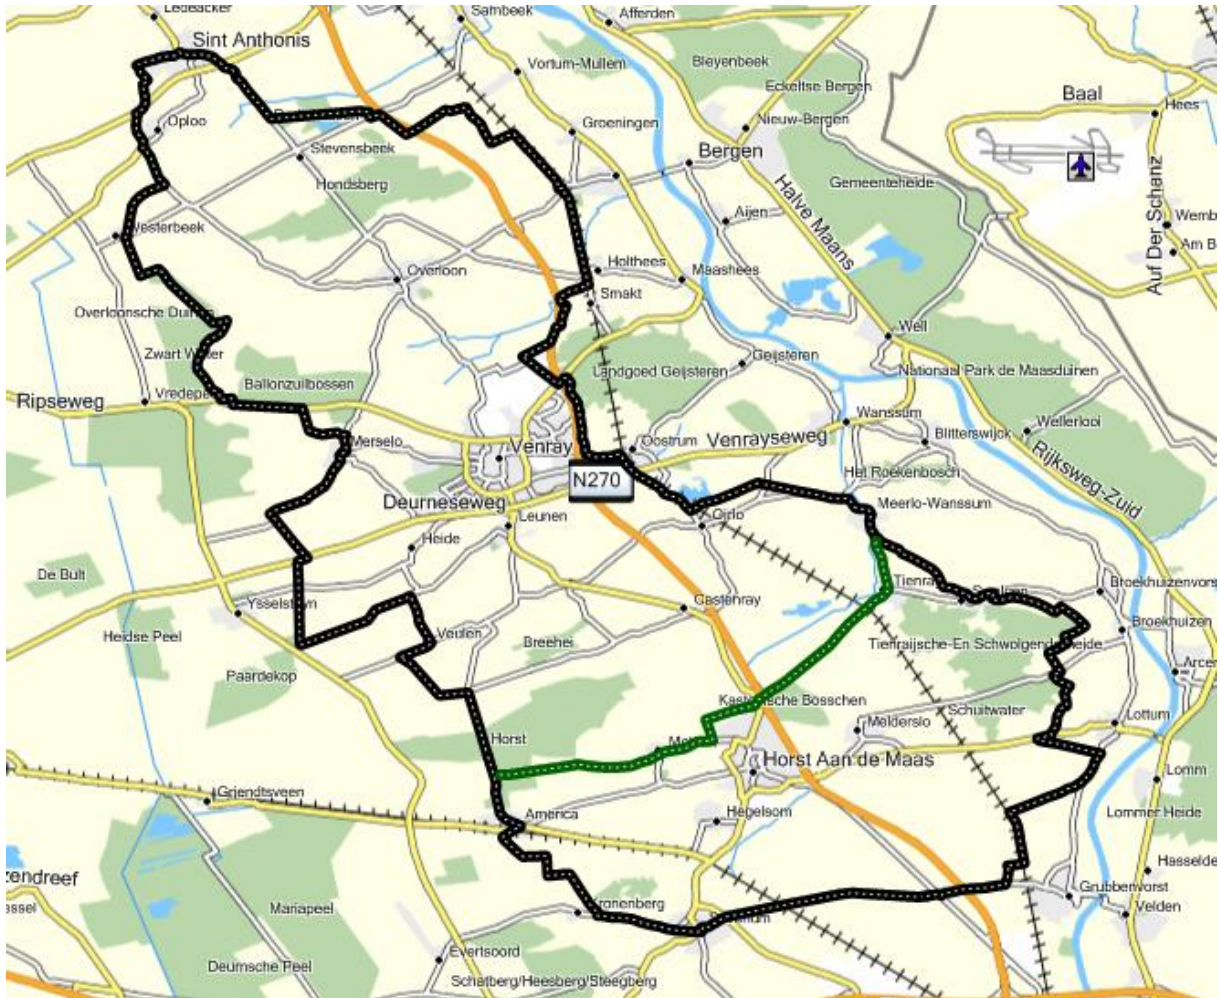

## Route 23 - Peel en Maasroute

[B] 118 km

[A] 79 km

Route oppikken in Stevensbeek, daarna bordjes volgen.

**A Groep**: In Horst RA Meterikseweg-Leunen-Heide-Venray-Merselo

## Route 24 - Nuenen

[B] 98 km

[A] 78 km

Sint Anthonis-Oploo-Westerbeek-Rips-Milheeze-Bakel-Aarle-Rixtel

**A Groep**: RD Kouweberg

Stiphout-Nuenen-Nederwetten-Lieshout- Mariahout-Keldonk-Erp-Boekel-  
Venhorst-Huize Padua-Elsendorp-Sint Anthonis

## Route 25 - Sevenum

[B] 91 km

[A] 72 km

Sint Anthonis-Stevensbeek-Vierlingsbeek-Holthees-Smakt-Venray-Oostrum-Oirlo-Meerlo

**A Groep**: RA Tienraijseweg-Tienraij-Horst-Meterik

Swolgen-Broekhuizen-Lottum-Grubbenvorst-Sevenum-Kronenberg-America-Veulen-Ysselsteyn-Merselo-Westerbeek-Oploo-Sint Anthonis