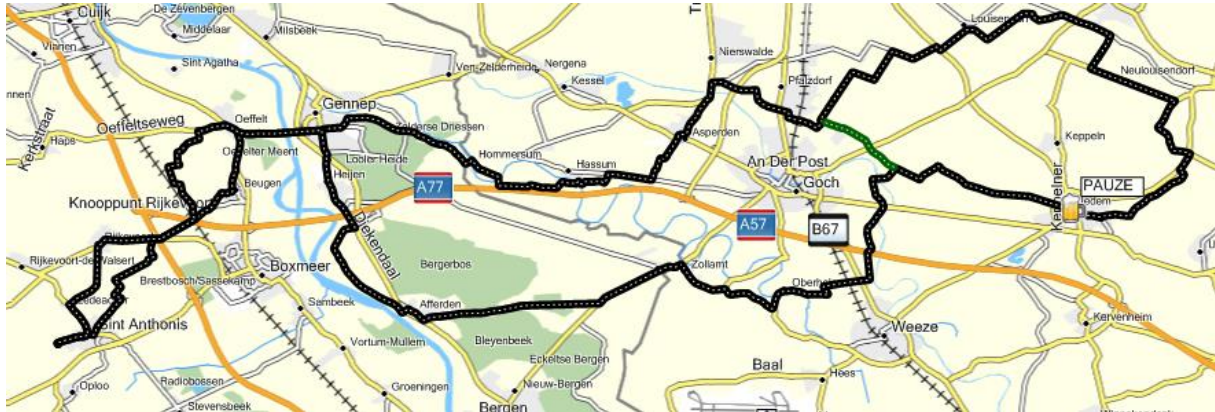

## Route 27 - Heumen-Grave

[A]+[B] 75 km

Sint Anthonis-Boxmeer-Beugen-Oeffelt-Gennep-Ottersum-Middelaar-Mook-Molenhoek-Malden-Heumen-Overasselt-Nederasselt-Grave-Escharen-Linden-Katwijk-Cuijk-St. Agatha-Oeffelt-Beugen-Rijkevoort-Sint Anthonis

## Route 28 - Louisendorf

[B] 105 km

[A] 79 km

Sint Anthonis-Rijkevoort-Beugen-Oeffelt-Gennep-Hommersum-Hassum-Asperden-Pfalzdorf

A Groep: RA Reuterstrasse

Louisendorf-Kalkar-Uedem-**PAUZE**-Goch-Weeze-Oberhelsum-Siebengewald-Afferden-Heijen-Gennep-Oeffelt-Rijkevoort-Sint Anthonis

## Route 29 - Goch

[A]+[B] 72 km

Sint Anthonis-Ledeacker-Rijkevoort-Beugen-Oeffelt-Gennep-Hommersum-Hassum-Well-Wansum-Geijsteren-Smakt-Holthees-Stevensbeek-Oploo-Sint Anthonis