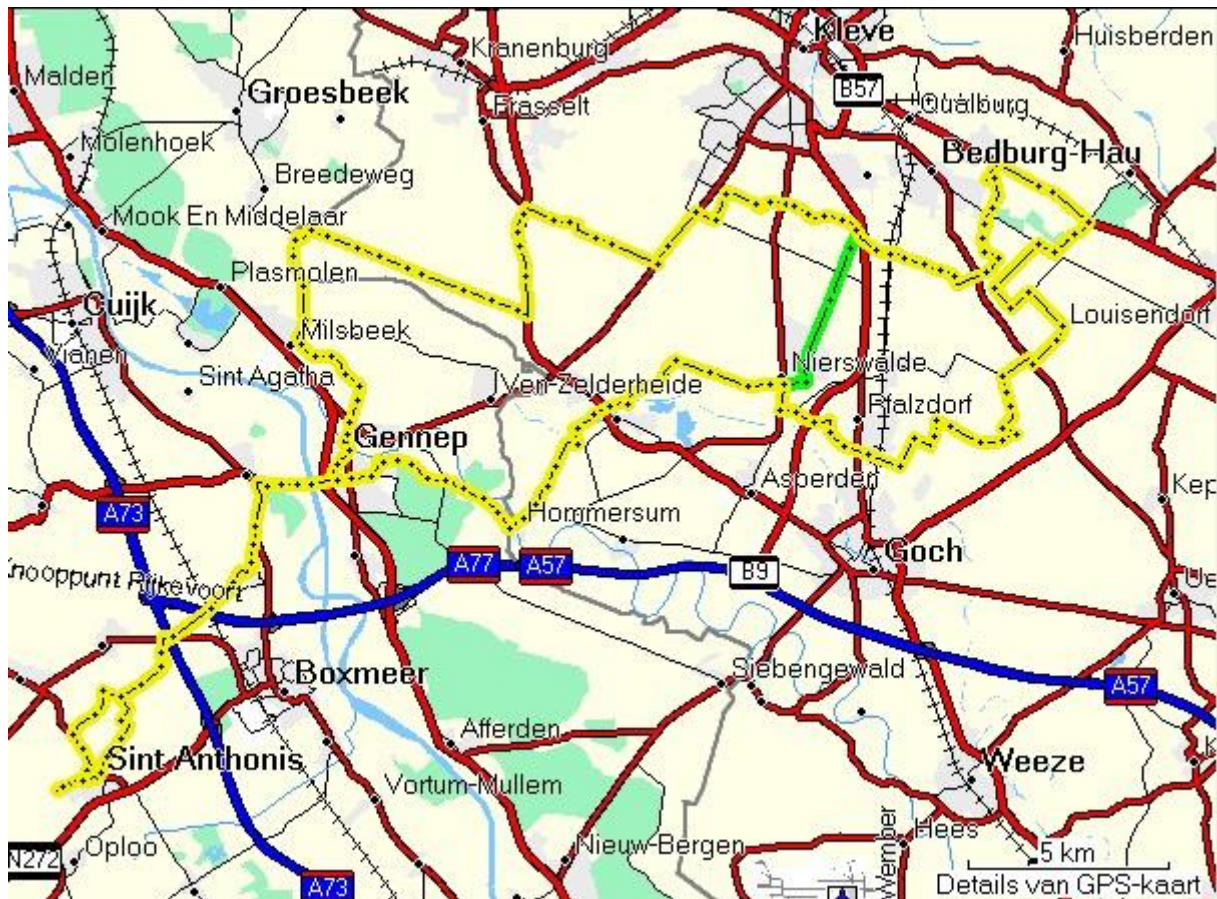

## Route 12 - Stekkenberg-Groesbeek

[A] + [B] 72 km

Sint Anthonis-Ledeacker-Rijkevoort-Beugen-Oeffelt-Gennep-  
OttersumMilsbeek-Middelaar-Mook-Groesbeek-Malden-Overasselt-  
Nederasselt-Grave-Langenboom-Mill-Wanroij-Rijkevoort-Ledeacker-Sint  
Anthonis

## Route 13 - Milheeze

[A] + [B] 51 km

Sint Anthonis-Elsendorp-De Rips-Milheeze-Merselo-Overloon-  
Stevensbeek-Sint Anthonis

## Route 14 - Moyland

[B] 95 km

[A] 72 km

Sint Anthonis-Ledeacker-Rijkevoort-Beugen-Oeffelt-Gennep-Ottersum-  
Milsbeek-Grafwegen-Kleef-