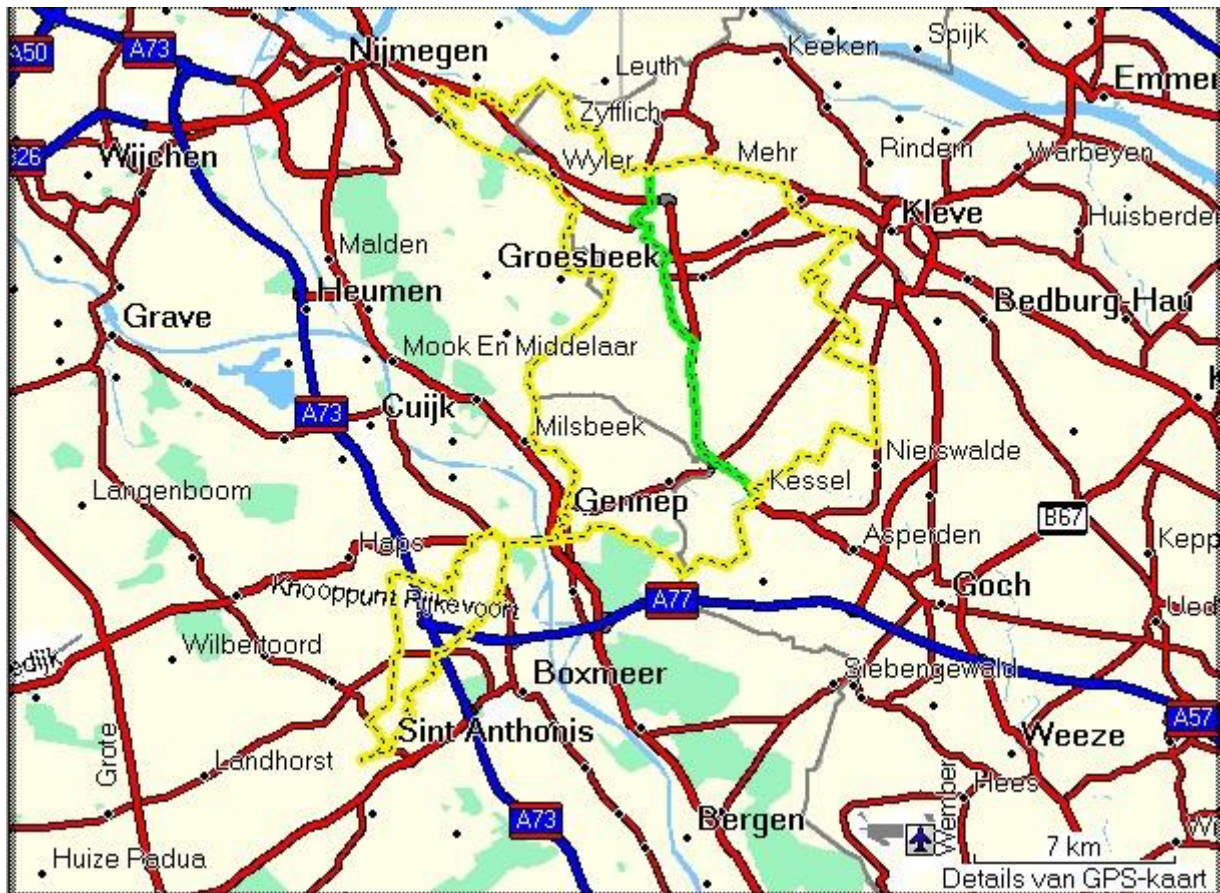

## Route 16 - Maas en Heuvelentocht

[B] 101 km

[A] 67 km

Sint Anthonis

**A Groep**: Naar rotonde-LA Sambeeksedijk-Sambeek-pont over

Oploo-Overloon-Holthees-Smakt-Maashees-Geijsteren-Wansum-Well-Nieuw Bergen-Afferden-Heijen-Ottersum-Breedeweg-Groesbeek-Molenhoek-Malden-Heumen-Linden-Beers-St Hubert-Rijkevoort Ledeacker-Sint Anthonis

## Route 17 - Maarheeze

[B] 118 km

[A] 83 km

Sint Anthonis-Rips-Milheeze-Deurne-Vlieden

**A Groep**: bij brug Zuid Willemsvaart LA Dijkstraat-Asten

Lierop-Sterksel-Maarheeze-Someren-Heide-Someren Eind-Liessel-  
Deurne-Vredepeel-Westerbeek-Oploo-Sint Anthonis

## Route 18 - Kleef-Berg en Dal

[B] 100 km

[A] 87 km

Sint Anthonis-Ledeacker-Rijkevoort-Oeffelt-Gennep-Ottersum-Milsbeek-Grafwegen-De Horst-Wyler-Berg en Dal-Ubbergen-Beek-Zyfflich-

**A Groep**: RA Tiggelstrasse-Kranenburg-Frasselt