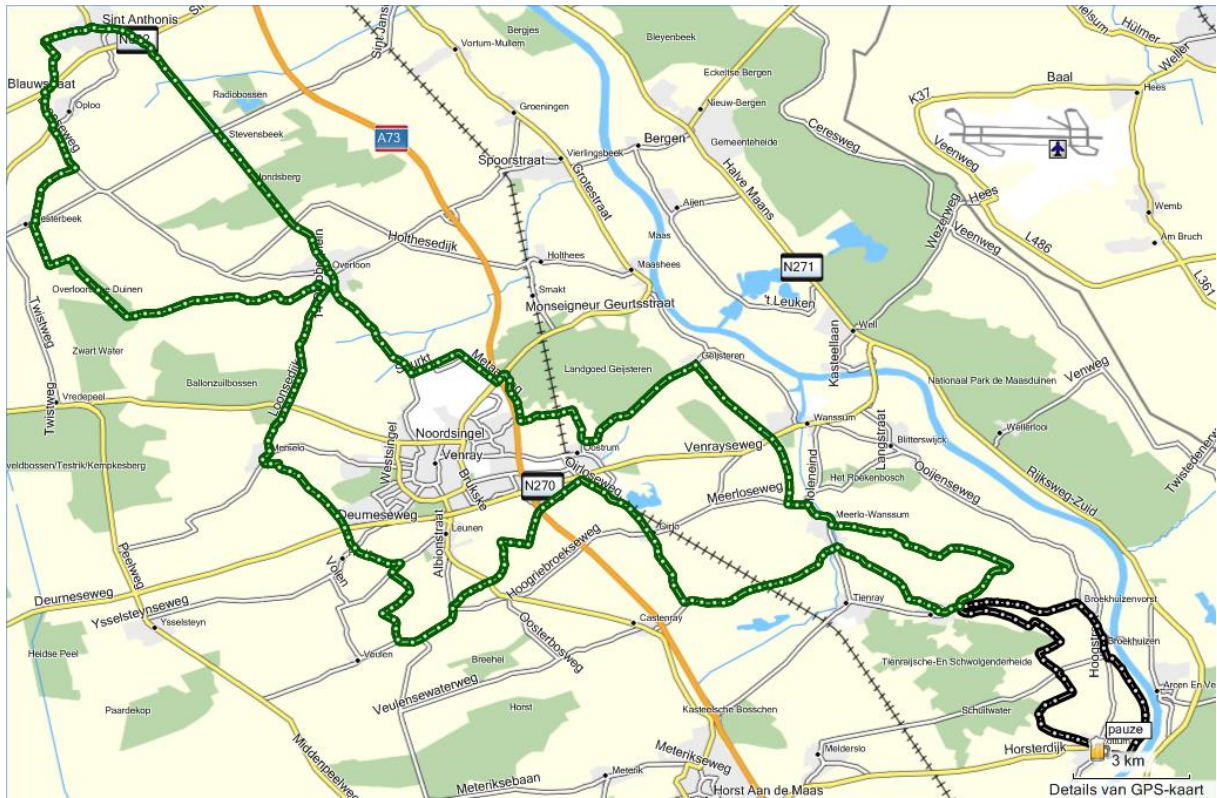

## Route 38 - Maasbree

[B] 119 km

[A] 74 km

Sint Anthonis-Oploo-Overloon-Venray-Merselo

**A Groep**: RA De Hoef

Castenray-Horst-Melderslo-Grubbenvorst-Maasbree-Kronenberg-America-  
Veulen-Ysselsteyn-Merselo-Westerbeek-Oploo-Sint Anthonis

## Route 39 - Broekhuizen

[B] 88 km

[A] 74 km

Sint Anthonis-Oploo-Westerbeek-Overloon-Merselo-Venray-Oostrum-Oirlo-  
Meerlo-Swolgen

**A Groep**: Swolgen LA Legert

Lottum-Broekhuizen-Broekhuizenvorst-Swolgen-Meerlo-Wanssum-Geijsteren-  
Oostrum-Venray-Overloon-Stevensbeek-Sint Anthonis