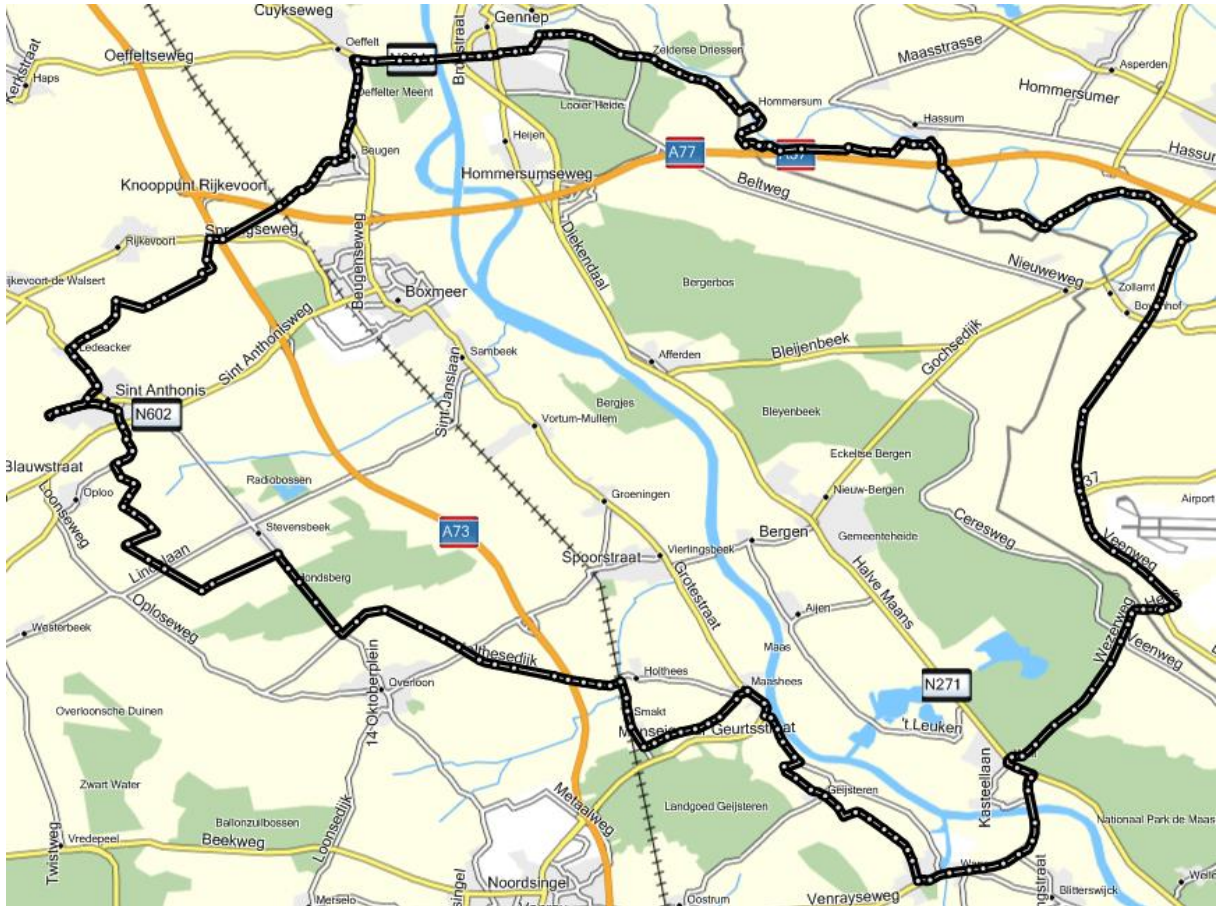

## Route 28 - Louisendorf

[B] 105 km

[A] 79 km

Sint Anthonis-Rijkevoort-Beugen-Oeffelt-Gennep-Hommersum-Hassum-Asperden-Pfalzdorf

A Groep: RA Reuterstrasse

Louisendorf-Kalkar-Uedem-**PAUZE**-Goch-Weeze-Oberhelsum-Siebengewald-Afferden-Heijen-Gennep-Oeffelt-Rijkevoort-Sint Anthonis

## Route 29 - Goch

[A]+[B] 72 km

Sint Anthonis-Ledeacker-Rijkevoort-Beugen-Oeffelt-Gennep-Hommersum-Hassum-Well-Wansum-Geijsteren-Smakt-Holthees-Stevensbeek-Oploo-Sint Anthonis